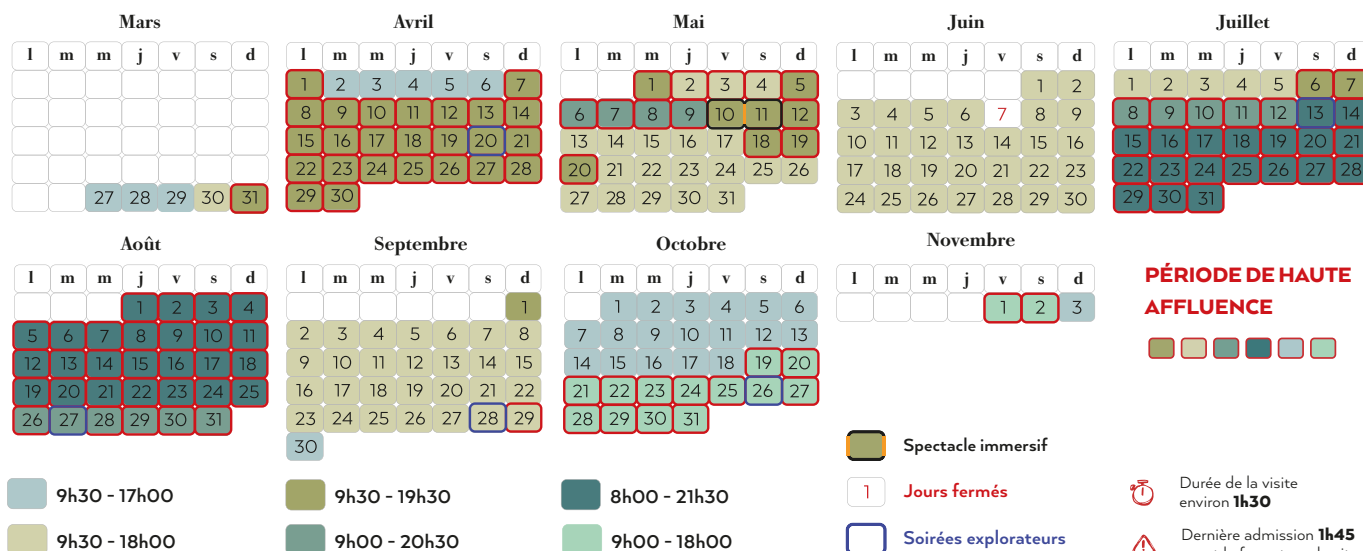

ATELIER PÉDAGOGIQUE

Supplément de 6€, par élève.
A partir de 6 ans, sous réserve de disponibilité.
(détails en page 2)

NOUVEAUTÉ !

Vous pouvez **financer votre sortie scolaire** au Gouffre de Padirac grâce au dispositif Pass Culture Pro. Nos offres scolaires sont en ligne sur les plateformes **Pass Culture Pro** et **Adage**.

CALENDRIER 2024

COMMENT RÉSERVER VOTRE VISITE DE GROUPE ?

Notre équipe est joignable par téléphone au +33 (0)5 65 33 77 37 ou par email resa@gouffre-de-padirac.com

Votre demande de réservation doit indiquer: vos coordonnées complètes, la date, l'horaire de la visite, la langue souhaitée, le nombre de visiteurs, l'âge des enfants, les prestations choisies (visite et restauration).

VOS AVANTAGES

- DES **GRATUITÉS « ADULTES »** SELON L'EFFECTIF DU GROUPE
- **1 GRATUITÉ** ACCORDÉE AU CONDUCTEUR DE CAR
- **VISITE AUDIOGUIDÉE** TRADUITE EN 6 LANGUES **INCLUSE** DANS VOTRE TARIF (4 LANGUES POUR LES ENFANTS)
- DES **BILLETS « COUPE-FILE »** À L'ENTRÉE DU SITE
- UN **INTERLOCUTEUR UNIQUE** POUR LA RÉSERVATION DE VOTRE VISITE ET VOTRE DÉJEUNER EN GROUPE
- LE **PARKING AUTOCAR GRATUIT**

NOS ATELIERS & OUTILS PÉDAGOGIQUES

DÉCOUVREZ NOS ATELIERS PÉDAGOGIQUES (DURÉE : 1 HEURE)

COMMENT S'EST FORMÉ LE GOUFFRE DE PADIRAC ?

Pour le comprendre, les élèves vont devoir se mettre dans la peau d'un **scientifique** ! Les expériences proposées par nos médiateurs culturels leur feront appréhender 170 millions d'années d'**histoire géologique**.